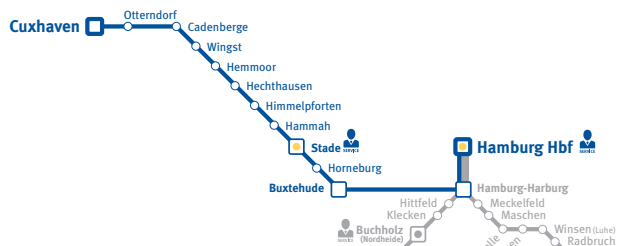

metronom Nordsee-Takt

schnell wie der Wind zwischen Cuxhaven und Hamburg

Hamburg – Stade – Cuxhaven	
Abfahrt	Minute
stündlich 7:00 – 23:00 Uhr	
Hamburg Hbf	'06
Hamburg-Harburg	'24
Stade	'55
Himmelpforten	'06
Cuxhaven an	'50

Cuxhaven – Stade – Hamburg	
Abfahrt	Minute
stündlich 5:00 – 21:00 Uhr	
Cuxhaven	'10
Himmelpforten	'51
Stade	'03
Hamburg-Harburg	'36
Hamburg Hbf an	'57

Zwischenhalte nach Fahrplantabelle

NEU Diese Fahrten haben wir für Sie neu aufgenommen oder deutlich erweitert.